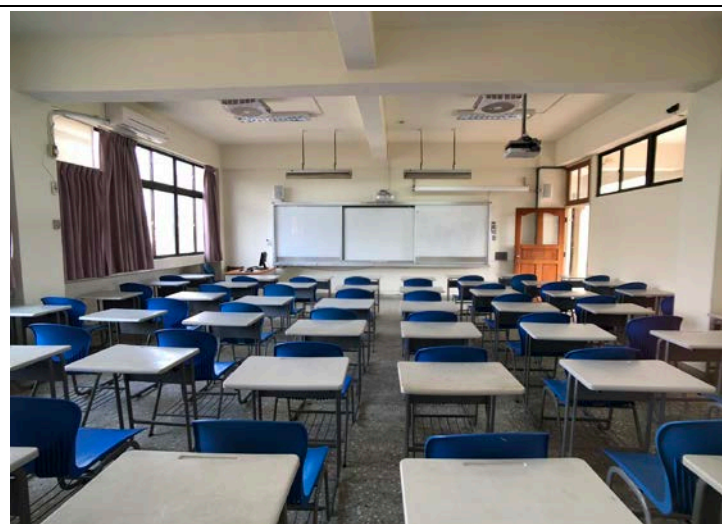

## 行政大樓教室(1 大樓)

教室	座位數	電腦	電子白板	單槍	擴音設備	白板
1305	45	√		√	√	√
1311	50	√		√	√	√
1405	46	√		√	√	
1407	48	√		√	√	√
1409	50	√	√	√	√	√
1411	50	√	√	√	√	√

1305

1311

1405

1407

1409

1411